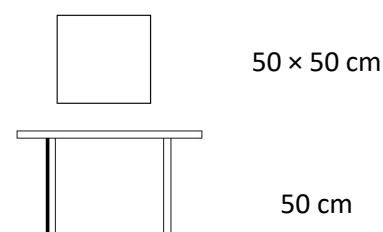

ROZMĚRY STOLKU: